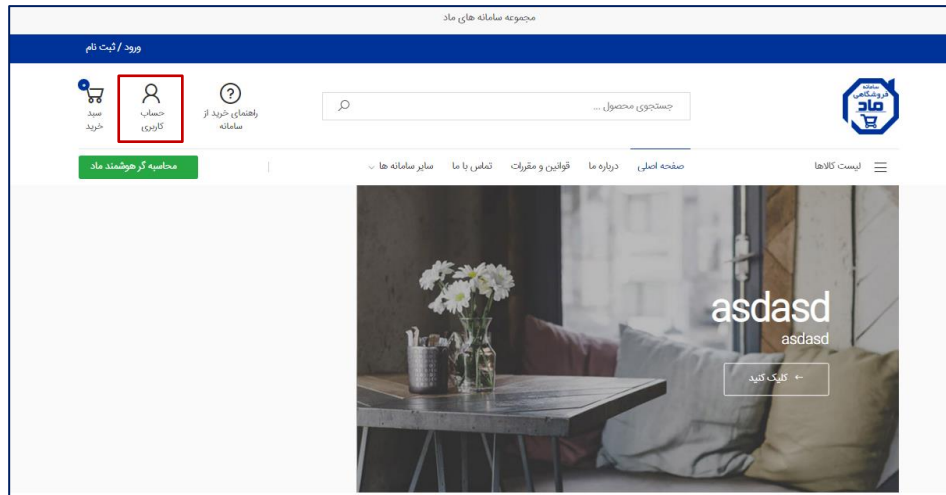

مرحله ۲:

از قسمت حساب کاربری با وارد کردن شماره موبایل و تایید کد وارد پنل خرید خود می شد.